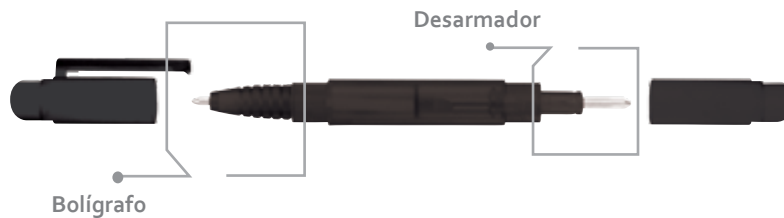

Dimensiones impresión:
3 X 0.8 cm
Decorado

HR51319 • Desarmador Finix

Con 2 puntas y bolígrafo.

Dimensiones:
- (Fren.) X **13.5 cm** (Alt.) X - (Prof.) X **1.4 cm** (Dia.) X
20 grs. (Peso)