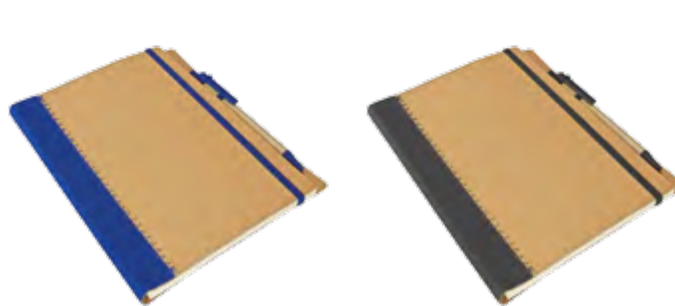

Dimensiones:

9 cm (Fren.) X **14 cm** (Alt.) X **1.5 cm** (Prof.) X - (Dia.) X

125 grs. (Peso)

Dimensiones impresión:

9 X 9 cm

Decorado

OF36025 • Libreta Eco

De cartón, incluye bolígrafo. Con 60 hojas rayadas.