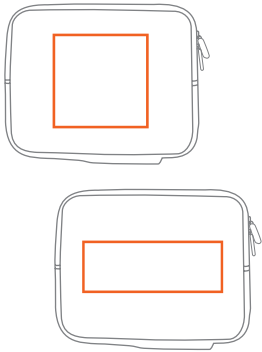

Zoom

EL93015 | Porta Tablet Waffle Zoom

Para Tablet de hasta 10"

Dimensiones:

**21 cm (Fren.) X 25 cm (Alt.) X 2 cm (Prof.) X
- (Dia.) X 170 grs. (Peso)**