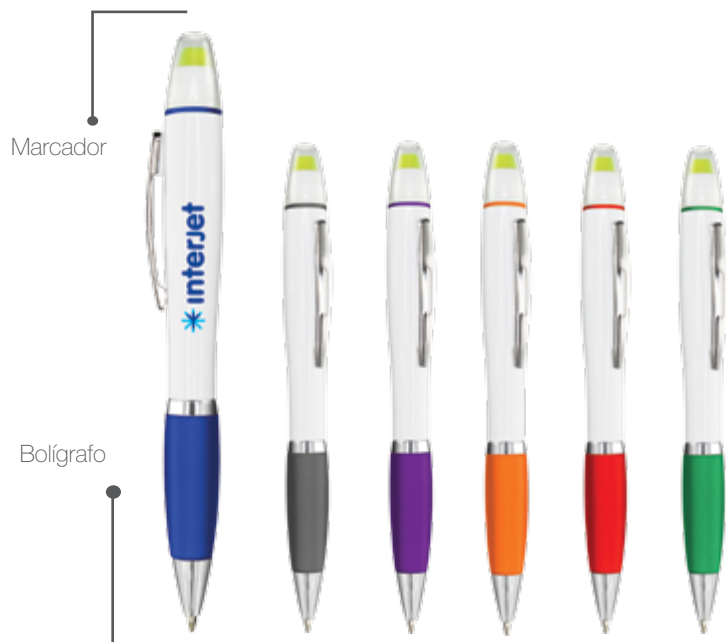

ES13033 i Bolígrafo Magic

Con touch. Cuenta con sistema de gravedad que al girarlo se muestra o se oculta el bolígrafo.

Dimensiones:

- (Fren.) X **12.8 cm** (Alt.) X - (Prof.) X **1 cm** (Dia.) X **6 grs.** (Peso)

ES13015 i Bolígrafo Splash

Con marcador de cera amarillo.

Dimensiones:

- (Fren.) X **14 cm** (Alt.) X - (Prof.) X **1.4 cm** (Dia.)
X **20 grs.** (Peso)

Dimensiones impresión:
4 X 1.5 cm
Decorado

ES13037 i Bolígrafo Score

Con marcador de cera amarillo.

Te brinda 800 metros de escritura.

Dimensiones:

- (Fren.) X **14.8 cm** (Alt.) X - (Prof.) X **1.5 cm** (Dia.)
X **14 grs.** (Peso)

Dimensiones impresión:
3.5 X 0.7 cm
Decorado

Dimensiones impresión:

3.5 X 0.7 cm**1.2 X 3.0 cm (Tras clip)**

Decorado

ES13031i Bolígrafo 3 en 1 Share

Con grip. Lapicero, borrador, tinta azul y negra.

Dimensiones:- (Fren.) X **14 cm** (Alt.) X - (Prof.) X **1.3 cm** (Dia.) X **12 grs.** (Peso)