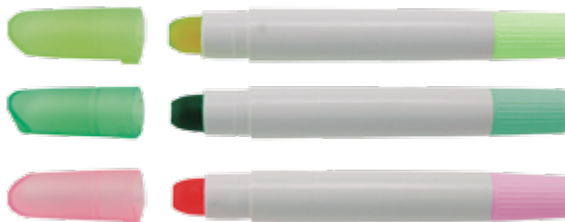

Dimensiones impresión:
4 X 3 cm
Decorado

S

ES55013 i Set de 3 Marcadores Lucent

Mecanismo twist. Nunca se secan.
En estuche de plástico.

Dimensiones:

- (Fren.) X **8.7 cm** (Alt.) X **5.2 cm** (Prof.) X - (Dia.)
X - (Peso)