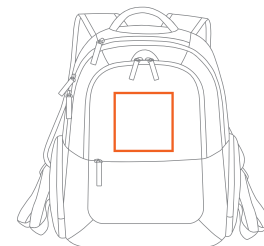

Dimensiones:

30 cm (Fren.) X 40 cm (Alt.) X 14 cm (Prof.) X - (Dia.) X

525 grs. (Peso)

Zoom

Dimensiones impresión:
11 X 11 cm

Decorado

ML42021i Mochila Ejecutiva Daytripper Zoom

Fabricado en poliéster con compartimentos para laptop de 16", bolsillo frontal para Tablet, asa reforzada, correas acojinadas, salida para audífonos, asa trasera para maleta y bolsillo laterales.