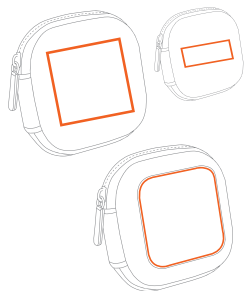

Dimensiones impresión:
3.5 x 3.5 cm
4.5 x 2 cm
Decorado

EL12107 i Audífonos Jazz iFidelity

De lujo, de acero inoxidable con cable plano. Con control de volumen y micrófono. Incluye caja de regalo.

Dimensiones:
- (Fren.) X **117 cm** (Alt.) X - (Prof.) X - (Dia.) X
15 grs. (Peso)

Dimensiones impresión:
3 X 3 cm
4 X 1.5 cm
Decorado

EL12301 i Audífonos Bluetooth Titán

De lujo. Se conecta con cualquier dispositivo que cuente con Bluetooth. Con caja de regalo.

Dimensiones:
- (Fren.) X **7 cm** (Alt.) X - (Prof.) X **16 cm** (Dia.) X
220 grs. (Peso)