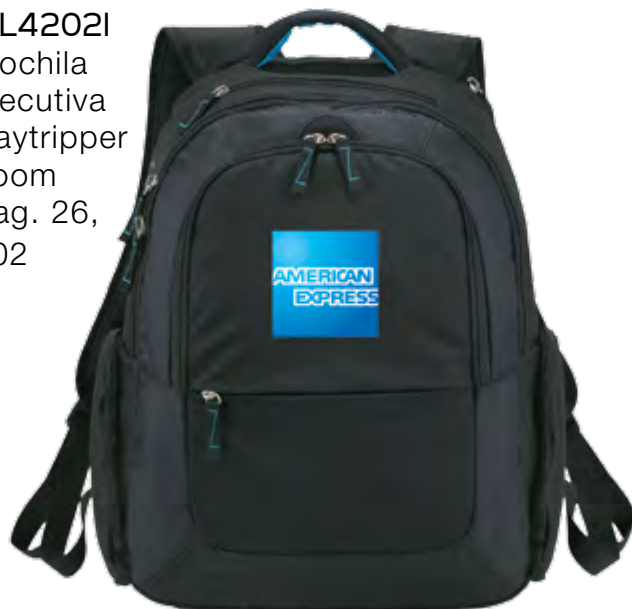

EL78027
Banco de
energía
PowerBank
Pag. 139

ML4202I
Mochila
Ejecutiva
Daytripper
Zoom
Pag. 26,
202

EL93015
Porta Tablet
Waffle Zoom
Pag. 24,
155, 217

Tentador, cierto?

Acojinado para Lap top

Cómodas correas
acojinadas