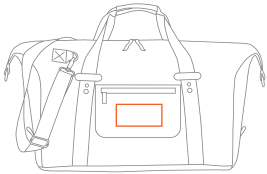

VINTAGE COTTON
FIELD & CO.
COLLECTION

Dimensiones impresión:

6 X 4 cm
10 X 7 cm

Decorado

E

ML44045i Maleta Duffel Field & Co.

Fabricada en algodón, excelente espacio interior, bolsillo frontal con cierre y asas reforzadas, el tamaño puede ser ajustado a los lados.

Dimensiones:

50 cm (Fren.) X 26 cm (Alt.) X 27 cm (Prof.) X - (Dia.) X
570 grs. (Peso)