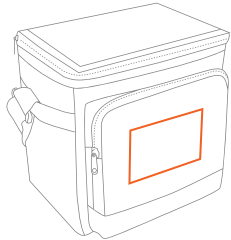

Dimensiones impresión:
12 X 10 cm
12 X 8

Decorado