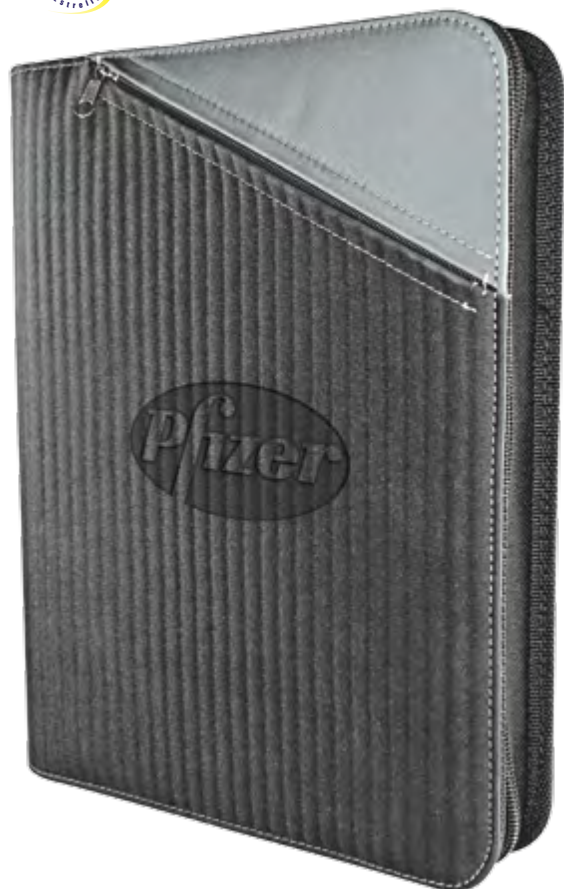

OF67309 • Carpeta porta Tablet Folie

De material térmico, con bolsillo frontal y ajuste en velcro para diferentes tamaños de Tablet. Hasta 10 pulgadas.

Dimensiones:

21 cm (Fren.) X 25.5 cm (Alt.) X 1.2 cm (Prof.) X - (Dia.)
X 470 grs. (Peso)

Dimensiones impresión:

6 X 4 cm

10 X 7 cm

Decorado