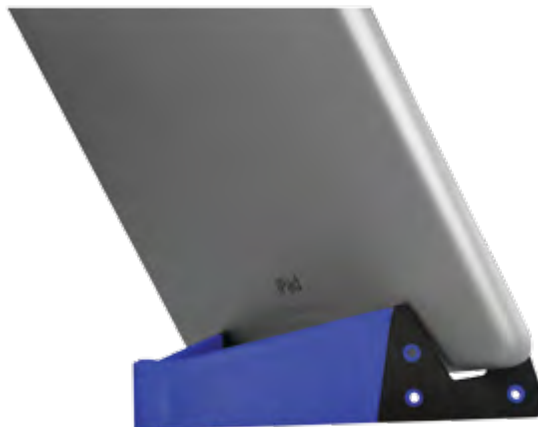

Láser

Termocalca

EL95003 • Porta Tablet Corner

De plástico. Para Tablet o celular.

Dimensiones:

11.5 cm (Fren.) X **3.4 cm** (Alt.) X **0.9 cm** (Prof.) X
- (Dia.) X **20 grs.** (Peso)

Dimensiones impresión:
2 X 2 cm
1.5 X 5 cm
Decorado