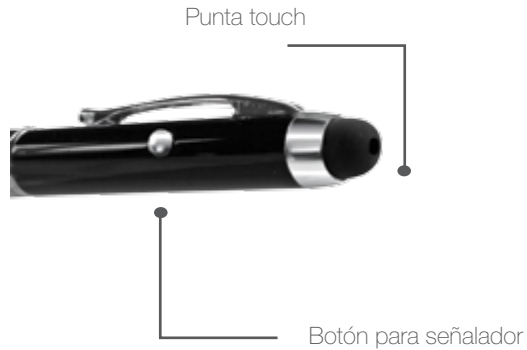

Dimensiones impresión:

4 X 0.6 cm

Decorado

ES23011 i Bolígrafo Señalador Láser Dot

Metálico.
Incluye baterías.

Dimensiones:

- (Fren.) X **14 cm** (Alt.) X - (Prof.) X **1.4 cm** (Dia.)

X **14 grs.** (Peso)

Gota de Resina

Tampografía

Serigrafía

Photoprint

Embozado

Láser

Termocalca