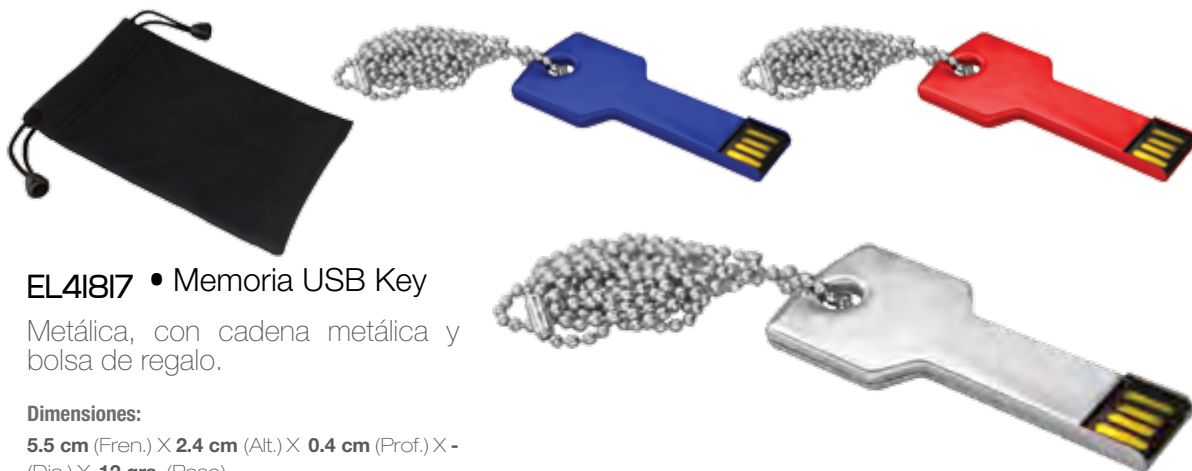

Dimensiones impresión:
3 X 8 cm
Decorado

EL41817 • Memoria USB Key

Metálica, con cadena metálica y bolsa de regalo.

Dimensiones:

5.5 cm (Fren.) X **2.4 cm** (Alt.) X **0.4 cm** (Prof.) X - (Dia.) X **12 grs.** (Peso)

Dimensiones impresión:
1.6 X 1.3 cm
Decorado