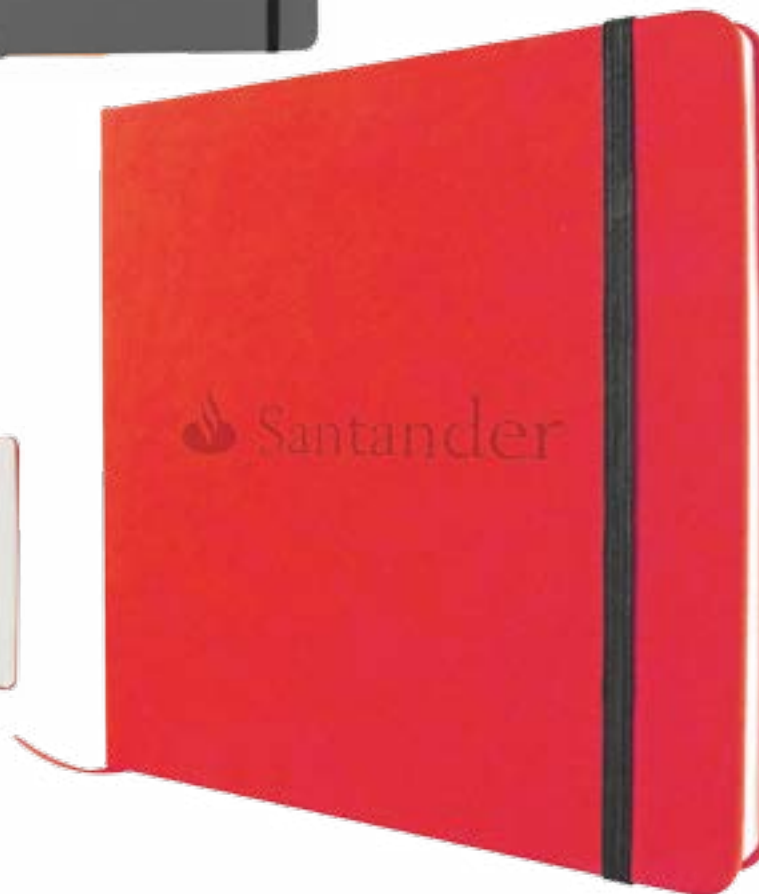

Gota de Resina

Tampografía

Serigrafía

Photoprint

Embosado

Láser

Termocalca