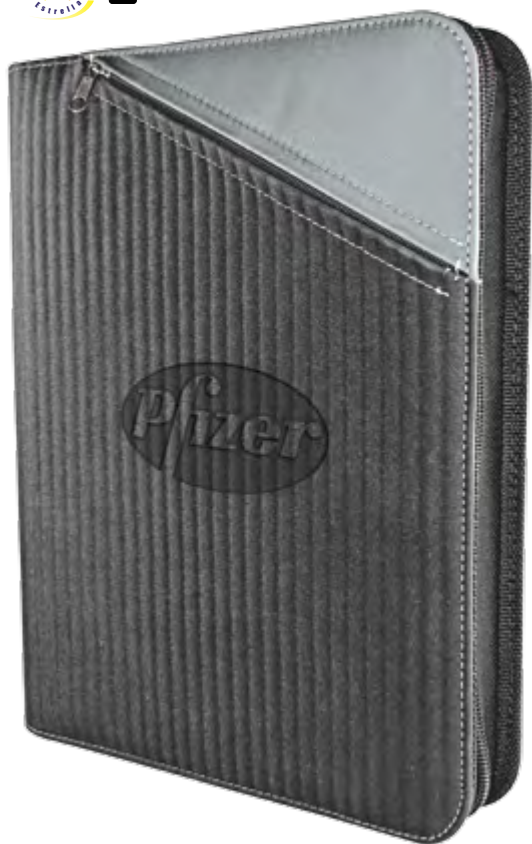

OF67309 • Carpeta porta Tablet Folie

De material térmico, con bolsillo frontal y ajuste en velcro para diferentes tamaños de Tablet. Hasta 10 pulgadas.

Dimensiones:

21 cm (Fren.) X 25.5 cm (Alt.) X 1.2 cm (Prof.) X - (Dia.)
X 470 grs. (Peso)

Dimensiones impresión:

6 X 4 cm
10 X 7 cm

Decorado