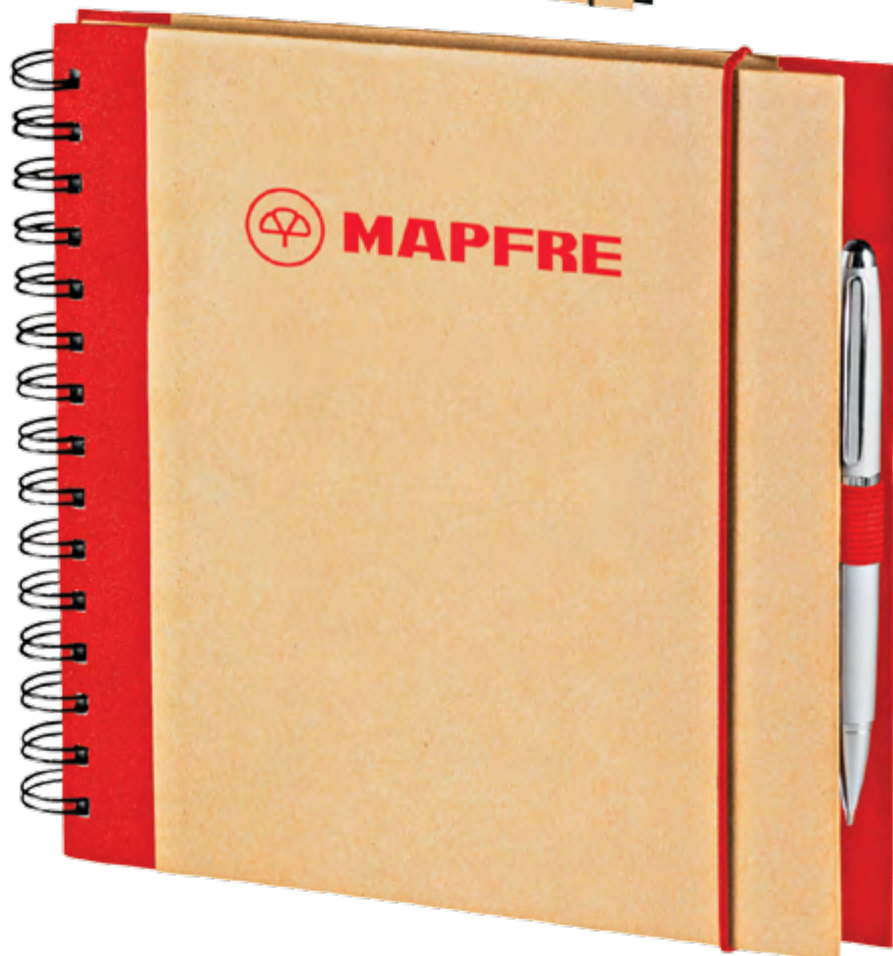

Tampografía

Serigrafía

Photoprint

Embozado

Láser

Termocalca

Dimensiones impresión:

9 X 9 cm

Decorado

OF36029 • Libreta Cordoba

Con 100 hojas de papel reciclado rayado, porta bolígrafo y cierre elástico. Incluye página de contactos importantes y calendario de 3 años.

Dimensiones:

21.8 cm (Fren.) X **20.5 cm** (Alt.) X **1.5 cm** (Prof.) X
- (Dia.) X **400 grs.** (Peso)