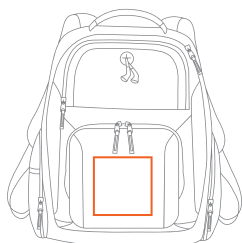

ML42015 i Mochila Ejecutiva Zoom

Compartimento para laptop de 15.4" que permite la revisión de rayos X con la laptop dentro de la mochila, correa absorbente de peso al hombro y acojinado para la espalda, con manija reforzada, salida para audífonos y bolsillo superior con panel de organización, asa trasera para maleta y bolsillos laterales.

Dimensiones:

31 cm (Fren.) X **45 cm** (Alt.) X **16 cm** (Prof.) X
- (Dia.) X **930 grs.** (Peso)

Zoom

Dimensiones impresión:
13 X 13 cm

Decorado