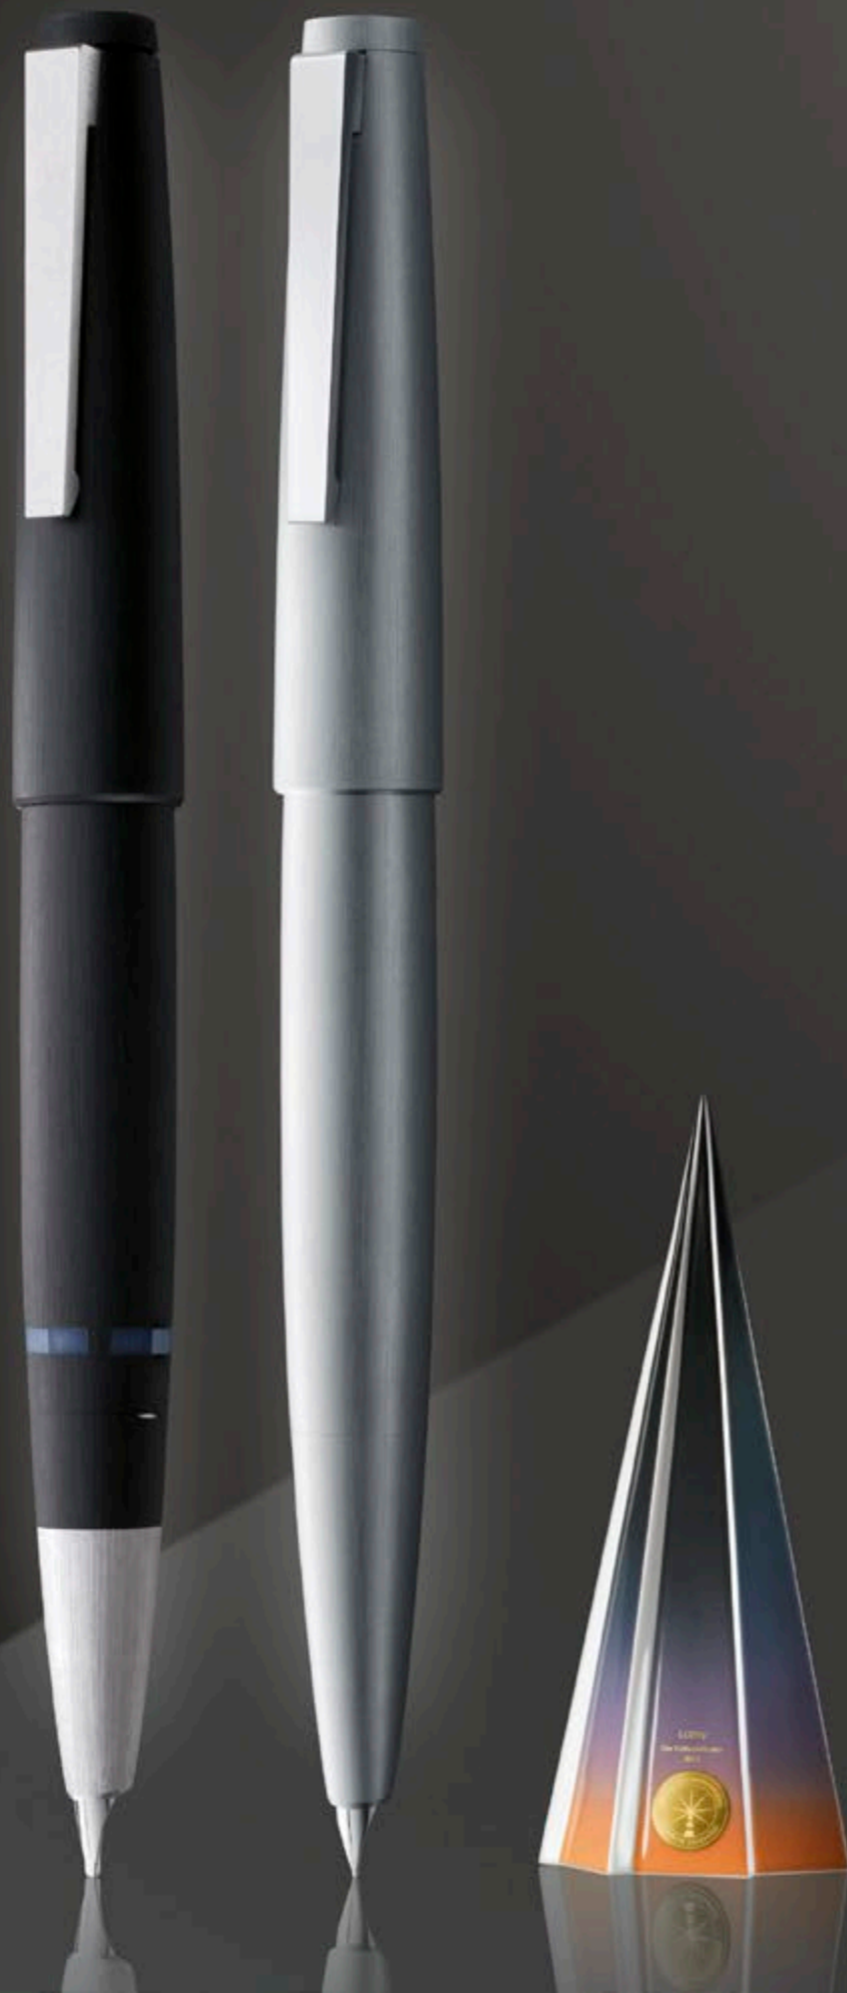

LAMY 2000

Awards of Excellence

Lamy writing instruments regularly receive awards for their outstanding design quality. An impressive total of over 100 distinctions have been attributed to the brand so far. In addition to the 'Brand of the Century' awarded in 2013 for the LAMY 2000's iconic design, the LAMY 2000 metal (entirely made of metal) received the 'German Design Award' in 2014.

This year, the LAMY scala has continued the success story by receiving two important awards: the 'iF Design Award' and the 'German Design Award' 2015.

Continuamente galardonado

Los instrumentos de escritura Lamy reciben galardones continuamente debido a la especial calidad de sus diseños. En total, se puede hacer un impresionante balance de más de 100 galardones obtenidos por los desarrollos creativos de la marca. Además del galardón la "Marca del siglo" para el diseño icónico del LAMY 2000 en el año 2013 el LAMY 2000 metal macizo ha recibido el galardón Alemán al Diseño "German Design Award" en el 2014. Este año el LAMY scala prosigue la historia de éxito con dos galardones igualmente importantes: el "iF Design Award" y el "German Design Award" 2015.

The 'Good Design' award is the world's oldest and most renowned award for innovative and modern product design.

Good Design es el galardón más antiguo y prestigioso del mundo concedido al diseño de productos innovador y muy moderno.

The 'red dot' was first awarded in 1955 and is an internationally recognised seal of quality. Only products of the highest quality receive the red dot: the best of the best.

El premio "red dot" se otorga desde 1955 y es uno de los sellos de calidad más prestigiosos a nivel mundial. Únicamente los mejores productos reciben el galardón con el red dot: best of the best.

Since 1953, international design experts have been coming together to form the IF juries in order to evaluate entries from all over the world.

Desde 1953, en el jurado del premio iF se reúnen cada año expertos internacionales del diseño para evaluar las presentaciones procedentes de todo el mundo.

The 'Designpreis der Bundesrepublik Deutschland' is the most revered official German award in the area of design. It is known as the award of all awards. It was first awarded in 1969 and is presented by the Federal Minister for Commerce and Technology.

El premio "Designpreis der Bundesrepublik Deutschland" es el máximo galardón oficial alemán en el área del diseño. Se le denomina «El premio de los premios». Este premio se viene celebrando desde 1969 y se entrega anualmente de manos del Ministro Federal de Economía y Tecnología.