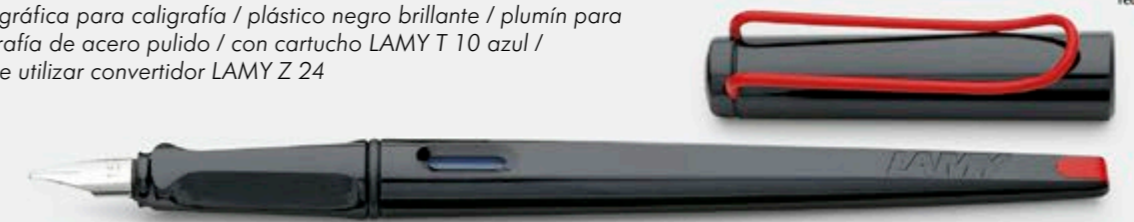

LAMY joy black [015]

Calligraphy fountain pen / plastic, shiny black / calligraphy steel nib, polished / with ink cartridge LAMY T 10 blue / can be used with converter LAMY Z 24
Estilográfica para caligrafía / plástico negro brillante / plumín para caligrafía de acero pulido / con cartucho LAMY T 10 azul / puede utilizar convertidor LAMY Z 24