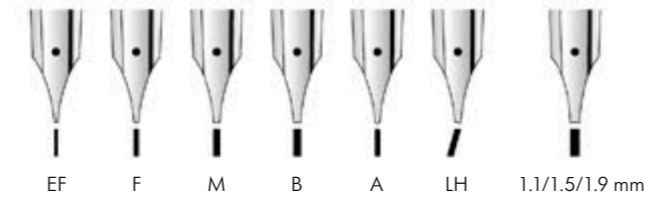

Convertidor para LAMY abc, safari, vista, joy, AL-star, nexx, nexx M / suministro mínimo: 5 unidades

Nib grades / Plumines

LAMY Z 50

Nibs made of steel, polished or black / minimum sales package: 5 pcs.
Plumines de acero pulido o negro / suministro mínimo: 5 unidades.